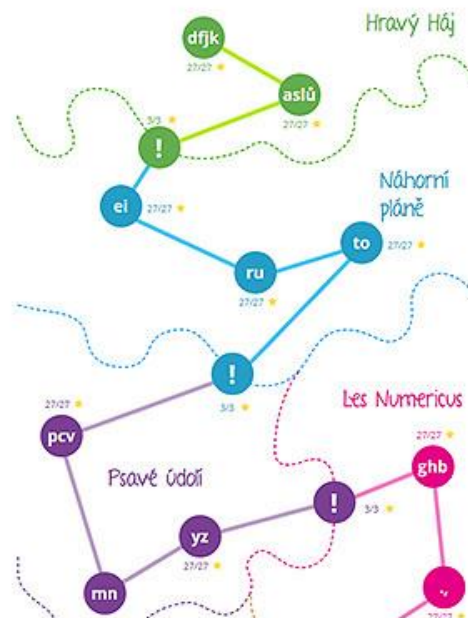

**Úspora času = 50 %**

Hravý Háj

UŽ UMÍM

přepnout na QWERTY ↗

Náhorní pláně

Les Numericus

**P:H**  
**PSANÍ HRAVĚ**

## Výprava za klávesami: DFJK

9 ★

Na mapu