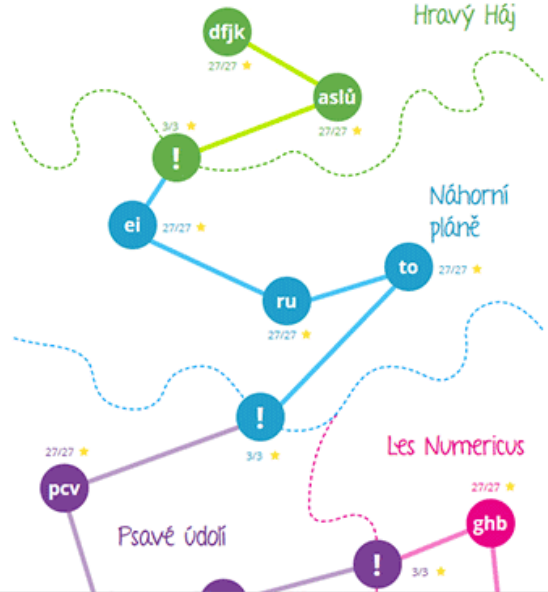

➔ [www.psanihrave.cz/nevidomi](http://www.psanihrave.cz/nevidomi) ➔

#TwinPeaks  
#Showtime

Píšu možná rychle svými dvěma prsty. Ale mezi s| |

To já mám radost. Píše se mi s lehkostí a do rytmu pravidelného klapání mých kláves si pobroukávám písničku. Zároveň vidím HNED, když udělám chybu, a proto ne|

---

1-4 prsty

**anička Čtyřmadatlující**

A4 = 16,4 minuty

---

10 prstů

**Karel Desetipsavec**

A4 = 8,7 minut

**Úspora času = 50 %**

Hravý Háj

UŽ UMÍM

přepnout na QWERTY ↗

Náhorní pláně

Les Numericus

**P:H**  
**PSANÍ HRAVĚ**

## Výprava za klávesami: DFJK

9 ★

Na mapu